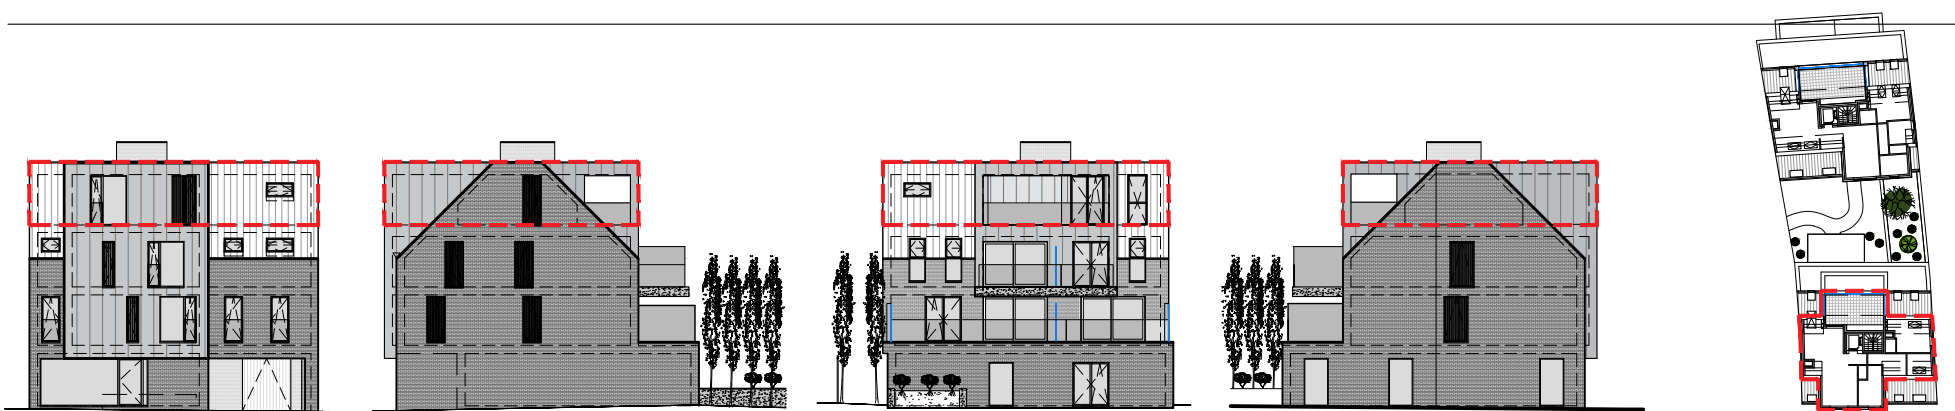

Residentie VoltA 59/0301 - 95,01 m² - 1/75

VOORGEVEL

RECHTERZIJGEVEL

ACHTERGEVEL

LINKERZIJGEVEL OVERZICHTSPAN VERDIEPING +3

APPARTEMENTSGEBOUW KERKSTRAAT

Dit is een niet-contractueel document

Residentie VoltA 59/0301
 Bruto opp: 95,01 m²
 Terras: 26,82 m²
 Kerkstraat 57/59
 8570 Anzegem