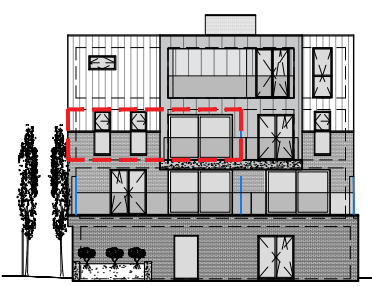

Residentie VoltA 59/0202 - 81,94 m<sup>2</sup> - 1/75

VOORGEVEL

RECHTERZIJGEVEL

ACHTERGEVEL

LINKERZIJGEVEL OVERZICHTSPAN VERDIEPING +2

**APPARTEMENTSGEBOUW KERKSTRAAT**

Dit is een niet-contractueel document

Residentie VoltA 59/0202  
 Bruto opp: 81,94 m<sup>2</sup>  
 Terras: 10,06 m<sup>2</sup>  
 Kerkstraat 57/59  
 8570 Anzegem

**VERKOOP**  
 Maes Concept Immo  
 Nieuwpoortstraat 14 - Anzegem  
 Tel : 056 722 180  
 Mail : saskia@maesconceptimmo.be