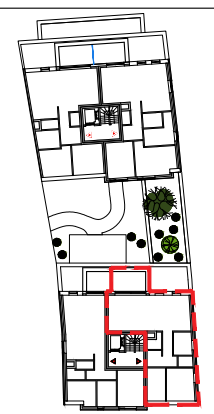

Residentie VoltA 59/0202 - 81,94 m<sup>2</sup> - 1/75

VOORGEVEL

RECHTERZIJGEVEL

ACHTERGEVEL

LINKERZIJGEVEL OVERZICHTSPAN VERDIEPING +2

**APPARTEMENTSGEBOUW KERKSTRAAT**

Dit is een niet-contractueel document

Residentie VoltA 59/0202  
 Bruto opp: 81,94 m<sup>2</sup>  
 Terras: 10,06 m<sup>2</sup>  
 Kerkstraat 57/59  
 8570 Anzegem

**VERKOOP**  
 Maes Concept Immo  
 Nieuwpoortstraat 14 - Anzegem  
 Tel : 056 722 180  
 Mail : saskia@maesconceptimmo.be