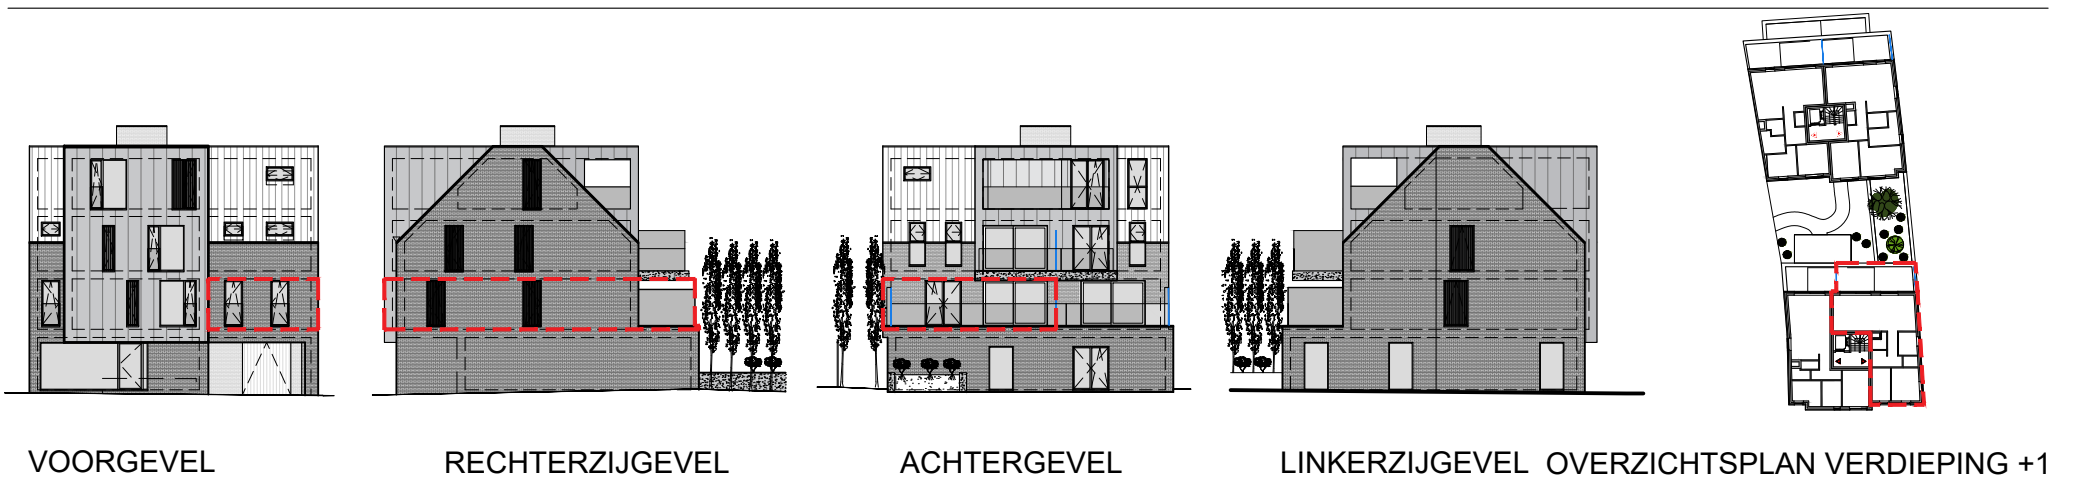

Residentie VoltA 59/0102 - 81,94 m² - 1/75

VOORGEVEL

RECHTERZIJGEVEL

ACHTERGEVEL

LINKERZIJGEVEL OVERZICHTSPAN VERDIEPING +1

APPARTEMENTSGEBOUW KERKSTRAAT

Dit is een niet-contractueel document

Residentie VoltA 59/0102
 Bruto opp: 81,94 m²
 Terras: 25,46 m²
 Kerkstraat 57/59
 8570 Anzegem